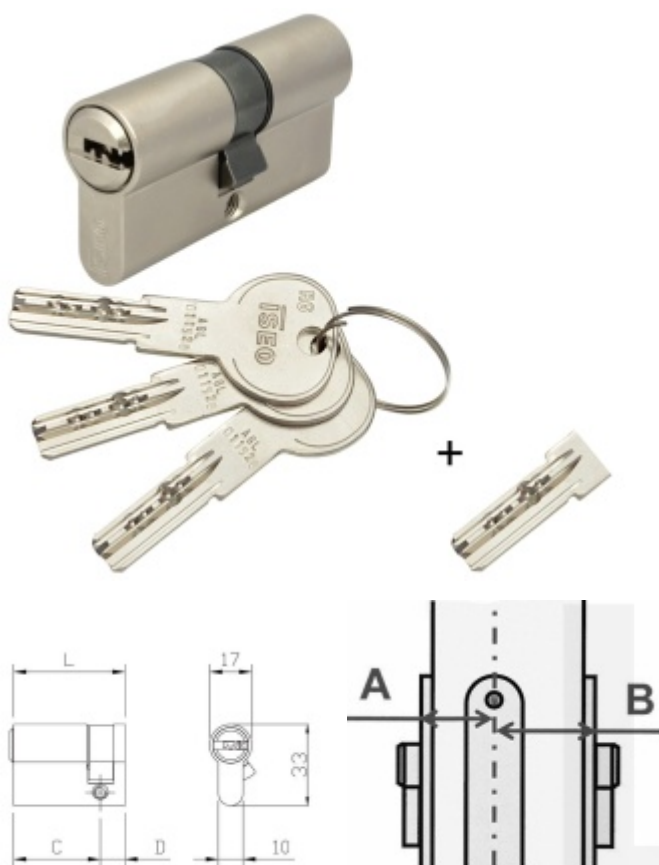

## Cylindrická vložka pro ÜTopic zámek s upraveným klíčem 40+50

ID produktu: 26382

Cylindrická vložka s upraveným klíčem pro jednoduchou instalaci se smart zámkem ÜTOPIC.

Vložka je dodávána společně se 4 originálními klíči a jedním upraveným krátkým klíčem pro okamžité použití společně se zámkem ÜTOPIC.

Instalace zámku ÜTOPIC je díky upravenému klíči jednodušší.

Certifikováno dle EN1634 a EN1303-2015

ISEO R6 - bezpečnostní vložka s vyšším stupněm bezpečnosti odolným proti odvrtní a vyhmatání planžetou.

3. bezpečnostní třída - certifikát NBÚ "TAJNÉ" - odolává SG metodě

Nouzová funkce (prostupová funkce) - ochrana proti zabouchnutí. Klíč může být zasunutý z obou stran dveří a lze s ním otáčet.

Ochrana proti odvrtní

Povrch matný nikl

**Vaše cena bez DPH**

**65,84 €**

Vaše cena s DPH

79,66 €

Zobrazit produkt

Jak změřit rozměr cylindrické vložky ?