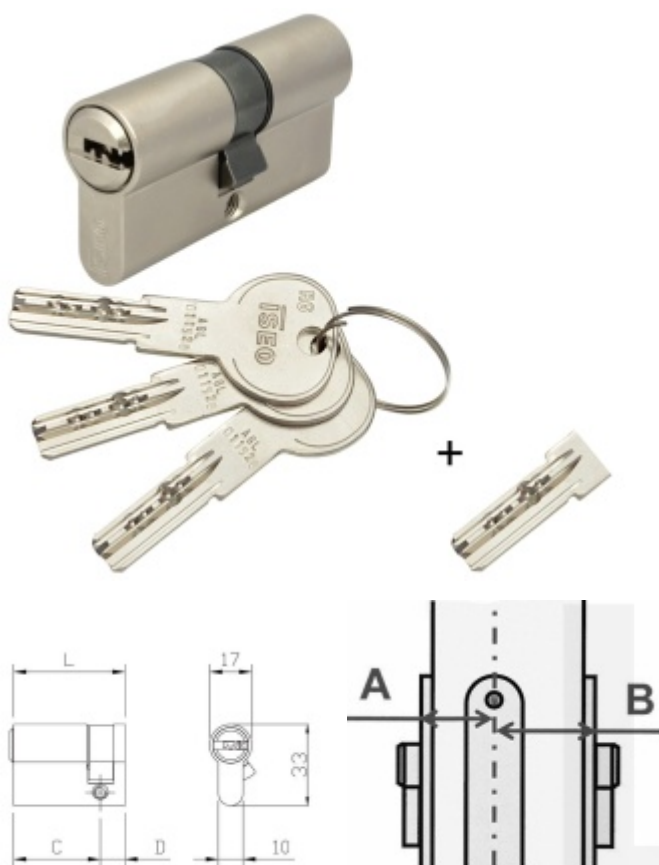

Cylindrická vložka pro ÜTopic zámek s upraveným klíčem 40+45

ID produktu: 26383

Cylindrická vložka s upraveným klíčem pro jednoduchou instalaci se smart zámkem ÜTOPIC.

Vložka je dodávána společně se 4 originálními klíči a jedním upraveným krátkým klíčem pro okamžité použití společně se zámkem ÜTOPIC.

Instalace zámku ÜTOPIC je díky upravenému klíči jednodušší.

Certifikováno dle EN1634 a EN1303-2015

ISEO R6 - bezpečnostní vložka s vyšším stupněm bezpečnosti odolným proti odvrtní a vyhmatání planžetou.

3. bezpečnostní třída - certifikát NBÚ "TAJNÉ" - odolává SG metodě

Nouzová funkce (prostupová funkce) - ochrana proti zabouchnutí. Klíč může být zasunutý z obou stran dveří a lze s ním otáčet.

Ochrana proti odvrtní

Povrch matný nikl

Vaše cena bez DPH

1 538 Kč

Vaše cena s DPH

1 860,98 Kč

Zobrazit produkt

Jak změřit rozměr cylindrické vložky ?