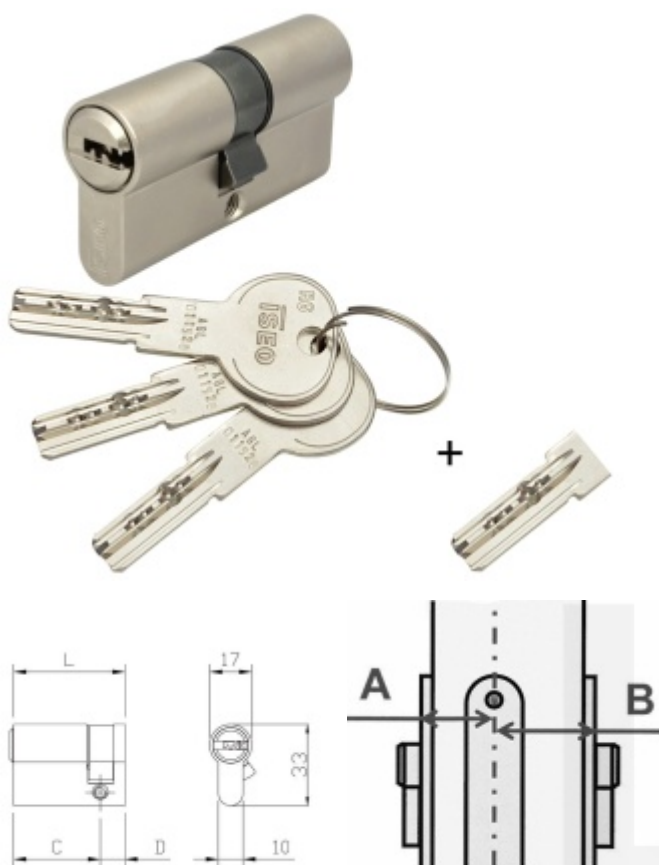

Produktový list

platný k 26. 4. 2026

luxusnikovani.cz
DELIVERED BY EFB

Cylindrická vložka pro ÜTopic zámek s upraveným klíčem 35+70

ID produktu: 26385

Cylindrická vložka s upraveným klíčem pro jednoduchou instalaci se smart zámkem ÜTOPIC.

Vložka je dodávána společně se 4 originálními klíči a jedním upraveným krátkým klíčem pro okamžité použití společně se zámkem ÜTOPIC.

Instalace zámku ÜTOPIC je díky upravenému klíči jednodušší.

Certifikováno dle EN1634 a EN1303-2015

ISEO R6 - bezpečnostní vložka s vyšším stupněm bezpečnosti odolným proti odvrtní a vyhatání planžetou.

3. bezpečnostní třída - certifikát NBÚ "TAJNÉ" - odolává SG metodě

Nouzová funkce (prostupová funkce) - ochrana proti zabouchnutí. Klíč může být zasunutý z obou stran dveří a lze s ním otáčet.

Ochrana proti odvrtní
Povrch matný nikl

Vaše cena bez DPH

1 834 Kč

Vaše cena s DPH

2 219,14 Kč

Zobrazit produkt

Jak změřit rozměr cylindrické vložky ?

PŘÍSLUŠENSTVÍ