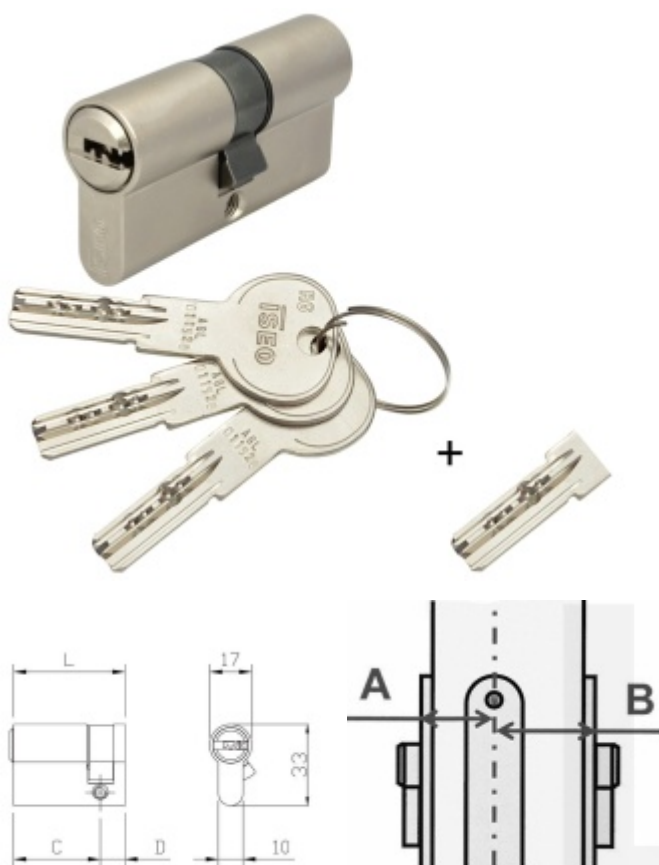

## Cylindrická vložka pro ÜTopic zámek s upraveným klíčem 35+70

ID produktu: 26385

Cylindrická vložka s upraveným klíčem pro jednoduchou instalaci se smart zámek ÜTOPIC.

Vložka je dodávána společně se 4 originálními klíči a jedním upraveným krátkým klíčem pro okamžité použití společně se zámek ÜTOPIC.

Instalace zámku ÜTOPIC je díky upravenému klíči jednodušší.

Certifikováno dle EN1634 a EN1303-2015

ISEO R6 - bezpečnostní vložka s vyšším stupněm bezpečnosti odolným proti odvrtní a vyhmatání planžetou.

3. bezpečnostní třída - certifikát NBÚ "TAJNÉ" - odolává SG metodě

Nouzová funkce (prostupová funkce) - ochrana proti zabouchnutí. Klíč může být zasunutý z obou stran dveří a lze s ním otáčet.

Ochrana proti odvrtní

Povrch matný nikl

**Vaše cena bez DPH**

**74,86 €**

Vaše cena s DPH

90,58 €

Zobrazit produkt

Jak změřit rozměr cylindrické vložky ?