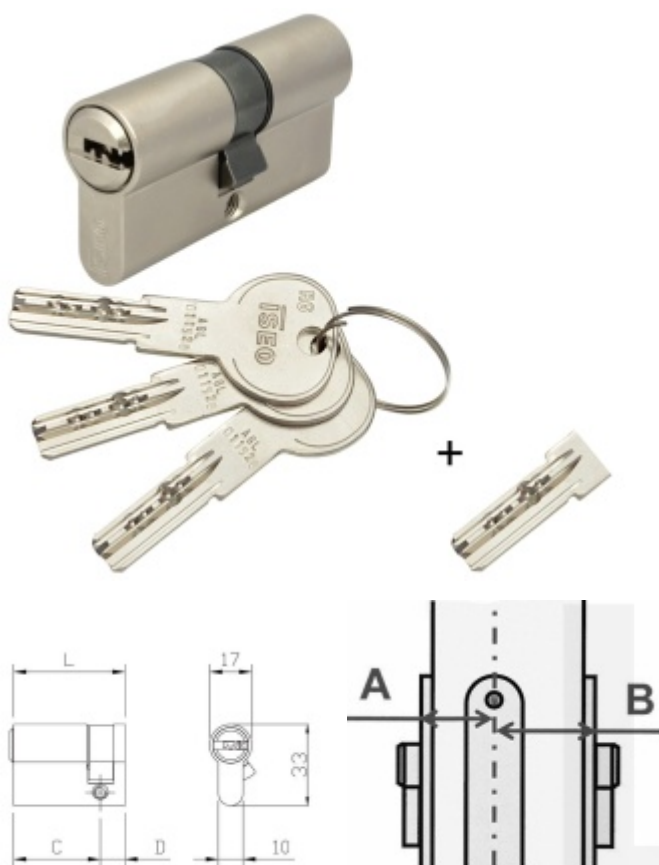

Cylindrická vložka pro ÜTopic zámek s upraveným klíčem 35+45

ID produktu: 26389

Cylindrická vložka s upraveným klíčem pro jednoduchou instalaci se smart zámkem ÜTOPIC.

Vložka je dodávána společně se 4 originálními klíči a jedním upraveným krátkým klíčem pro okamžité použití společně se zámkem ÜTOPIC.

Instalace zámku ÜTOPIC je díky upravenému klíči jednodušší.

Certifikováno dle EN1634 a EN1303-2015

ISEO R6 - bezpečnostní vložka s vyšším stupněm bezpečnosti odolným proti odvrtní a vyhmatání planžetou.

3. bezpečnostní třída - certifikát NBÚ "TAJNÉ" - odolává SG metodě

Nouzová funkce (prostupová funkce) - ochrana proti zabouchnutí. Klíč může být zasunutý z obou stran dveří a lze s ním otáčet.

Ochrana proti odvrtní

Povrch matný nikl

Vaše cena bez DPH

1 465 Kč

Vaše cena s DPH

1 772,65 Kč

Zobrazit produkt

Jak změřit rozměr cylindrické vložky ?

PŘÍSLUŠENSTVÍ