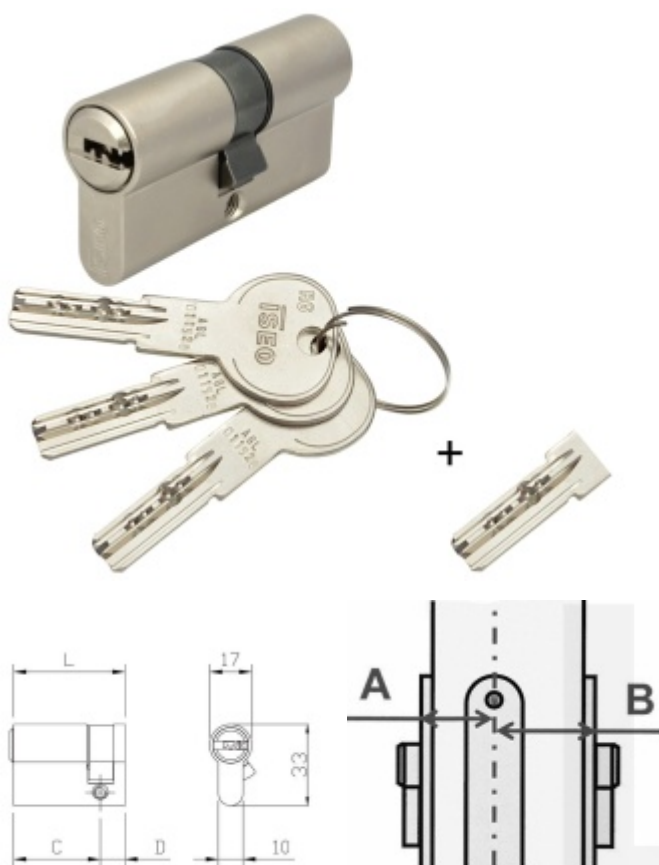

Cylindrická vložka pro ÜTopic zámek s upraveným klíčem 35+40

ID produktu: 26390

Cylindrická vložka s upraveným klíčem pro jednoduchou instalaci se smart zámkem ÜTOPIC.

Vložka je dodávána společně se 4 originálními klíči a jedním upraveným krátkým klíčem pro okamžité použití společně se zámkem ÜTOPIC.

Instalace zámku ÜTOPIC je díky upravenému klíči jednodušší.

Certifikováno dle EN1634 a EN1303-2015

ISEO R6 - bezpečnostní vložka s vyšším stupněm bezpečnosti odolným proti odvrtní a vyhmatání planžetou.

3. bezpečnostní třída - certifikát NBÚ "TAJNÉ" - odolává SG metodě

Nouzová funkce (prostupová funkce) - ochrana proti zabouchnutí. Klíč může být zasunutý z obou stran dveří a lze s ním otáčet.

Ochrana proti odvrtní

Povrch matný nikl

Vaše cena bez DPH

1 386 Kč

Vaše cena s DPH

1 677,06 Kč

Zobrazit produkt

Jak změřit rozměr cylindrické vložky ?

PŘÍSLUŠENSTVÍ