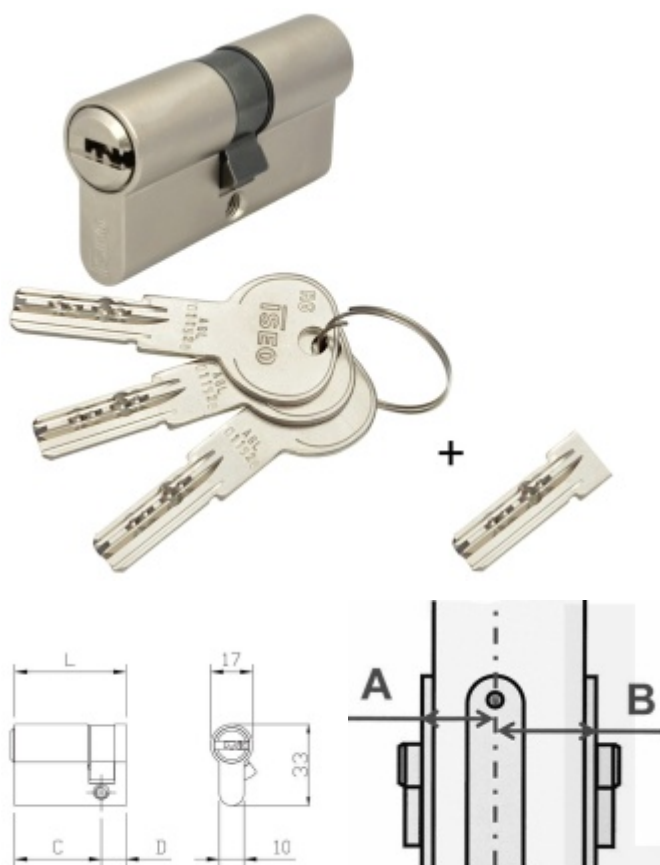

Cylindrická vložka pro ÜTopic zámek s upraveným klíčem 35+40

ID produktu: 26390

Cylindrická vložka s upraveným klíčem pro jednoduchou instalaci se smart zámkem ÜTOPIC.

Vložka je dodávána společně se 4 originálními klíči a jedním upraveným krátkým klíčem pro okamžité použití společně se zámkem ÜTOPIC.

Instalace zámku ÜTOPIC je díky upravenému klíči jednodušší.

Certifikováno dle EN1634 a EN1303-2015

ISEO R6 - bezpečnostní vložka s vyšším stupněm bezpečnosti odolným proti odvrtní a vyhmatání planžetou.

3. bezpečnostní třída - certifikát NBÚ "TAJNÉ" - odolává SG metodě

Nouzová funkce (prostupová funkce) - ochrana proti zabouchnutí. Klíč může být zasunutý z obou stran dveří a lze s ním otáčet.

Ochrana proti odvrtní
Povrch matný nikl

Vaše cena bez DPH

56,57 €

Vaše cena s DPH

68,45 €

Zobrazit produkt

Jak změřit rozměr cylindrické vložky ?