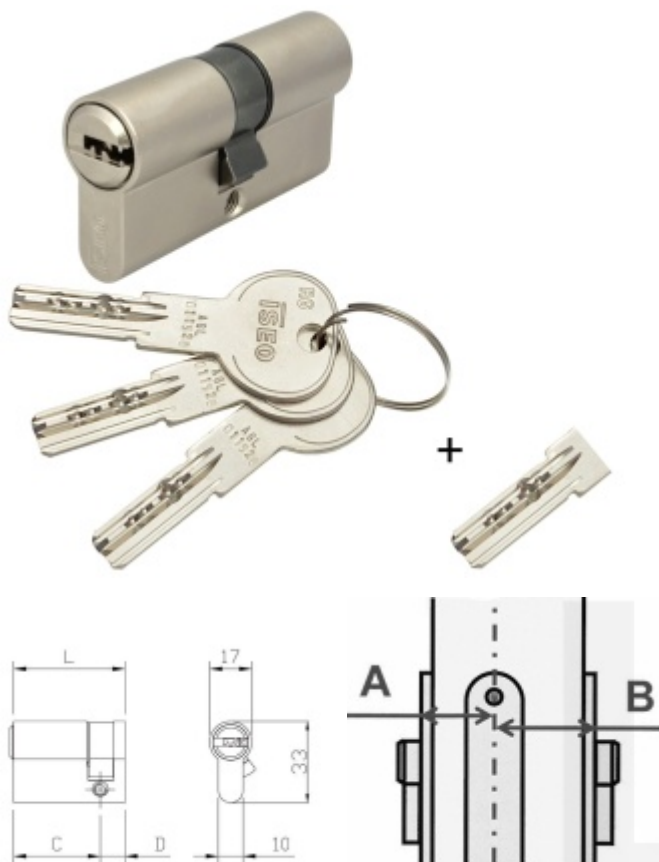

Produktový list

platný k 29. 4. 2026

luxusnikovani.cz
DELIVERED BY EFB

Cylindrická vložka pro ÜTopic zámek s upraveným klíčem 35+35

ID produktu: 26391

Cylindrická vložka s upraveným klíčem pro jednoduchou instalaci se smart zámkem ÜTOPIC.

Vložka je dodávána společně se 4 originálními klíči a jedním upraveným krátkým klíčem pro okamžité použití společně se zámkem ÜTOPIC.

Instalace zámku ÜTOPIC je díky upravenému klíči jednodušší.

Certifikováno dle EN1634 a EN1303-2015

ISEO R6 - bezpečnostní vložka s vyšším stupněm bezpečnosti odolným proti odvrtní a vyhmatání planžetou.

3. bezpečnostní třída - certifikát NBÚ "TAJNÉ" - odolává SG metodě

Nouzová funkce (prostupová funkce) - ochrana proti zabouchnutí. Klíč může být zasunutý z obou stran dveří a lze s ním otáčet.

Ochrana proti odvrtní
Povrch matný nikl

Vaše cena bez DPH

54,29 €

Vaše cena s DPH

65,69 €

Zobrazit produkt

Jak změřit rozměr cylindrické vložky ?

PŘÍSLUŠENSTVÍ