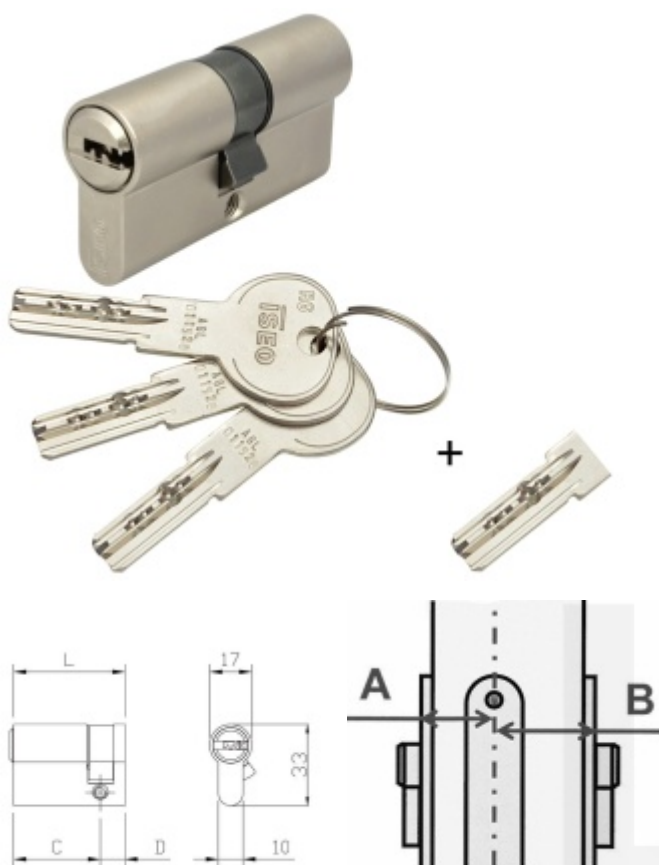

Cylindrická vložka pro ÜTopic zámek s upraveným klíčem 30+80

ID produktu: 26392

Cylindrická vložka s upraveným klíčem pro jednoduchou instalaci se smart zámkem ÜTOPIC.

Vložka je dodávána společně se 4 originálními klíči a jedním upraveným krátkým klíčem pro okamžité použití společně se zámkem ÜTOPIC.

Instalace zámku ÜTOPIC je díky upravenému klíči jednodušší.

Certifikováno dle EN1634 a EN1303-2015

ISEO R6 - bezpečnostní vložka s vyšším stupněm bezpečnosti odolným proti odvrtní a vyhmatání planžetou.

3. bezpečnostní třída - certifikát NBÚ "TAJNÉ" - odolává SG metodě

Nouzová funkce (prostupová funkce) - ochrana proti zabouchnutí. Klíč může být zasunutý z obou stran dveří a lze s ním otáčet.

Ochrana proti odvrtní

Povrch matný nikl

Vaše cena bez DPH

1 910 Kč

Vaše cena s DPH

2 311,1 Kč

Zobrazit produkt

Jak změřit rozměr cylindrické vložky ?