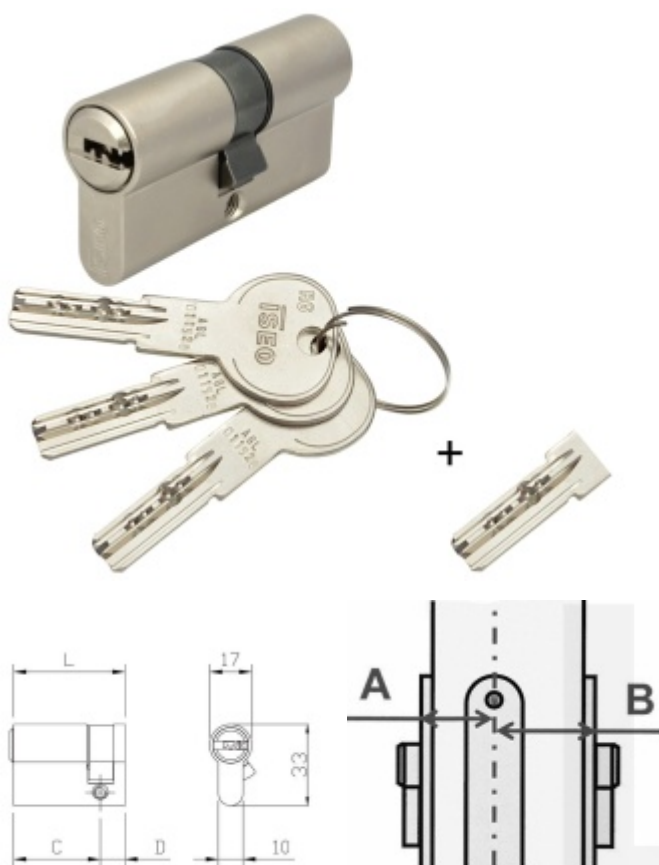

Cylindrická vložka pro ÜTopic zámek s upraveným klíčem 30+75

ID produktu: 26393

Cylindrická vložka s upraveným klíčem pro jednoduchou instalaci se smart zámkem ÜTOPIC.

Vložka je dodávána společně se 4 originálními klíči a jedním upraveným krátkým klíčem pro okamžité použití společně se zámkem ÜTOPIC.

Instalace zámku ÜTOPIC je díky upravenému klíči jednodušší.

Certifikováno dle EN1634 a EN1303-2015

ISEO R6 - bezpečnostní vložka s vyšším stupněm bezpečnosti odolným proti odvrtní a vyhmatání planžetou.

3. bezpečnostní třída - certifikát NBÚ "TAJNÉ" - odolává SG metodě

Nouzová funkce (prostupová funkce) - ochrana proti zabouchnutí. Klíč může být zasunutý z obou stran dveří a lze s ním otáčet.

Ochrana proti odvrtní

Povrch matný nikl

Vaše cena bez DPH

74,86 €

Vaše cena s DPH

90,58 €

Zobrazit produkt

Jak změřit rozměr cylindrické vložky ?