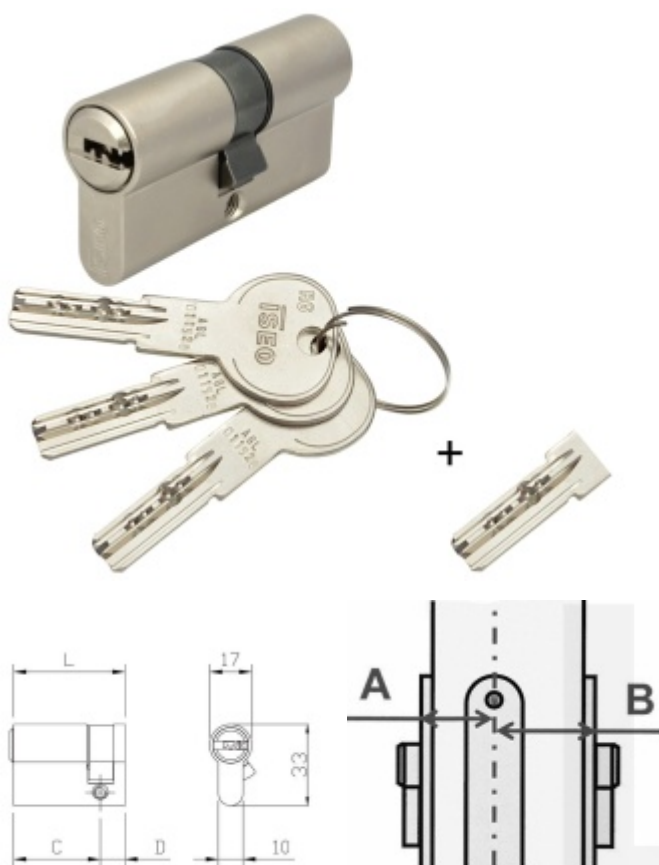

Cylindrická vložka pro ÜTopic zámek s upraveným klíčem 30+35

ID produktu: 26401

Cylindrická vložka s upraveným klíčem pro jednoduchou instalaci se smart zámkem ÜTOPIC.

Vložka je dodávána společně se 4 originálními klíči a jedním upraveným krátkým klíčem pro okamžité použití společně se zámkem ÜTOPIC.

Instalace zámku ÜTOPIC je díky upravenému klíči jednodušší.

Certifikováno dle EN1634 a EN1303-2015

ISEO R6 - bezpečnostní vložka s vyšším stupněm bezpečnosti odolným proti odvrtní a vyhatání planžetou.

3. bezpečnostní třída - certifikát NBÚ "TAJNÉ" - odolává SG metodě

Nouzová funkce (prostupová funkce) - ochrana proti zabouchnutí. Klíč může být zasunutý z obou stran dveří a lze s ním otáčet.

Ochrana proti odvrtní

Povrch matný nikl

Vaše cena bez DPH

1 246 Kč

Vaše cena s DPH

1 507,66 Kč

Zobrazit produkt

Jak změřit rozměr cylindrické vložky ?