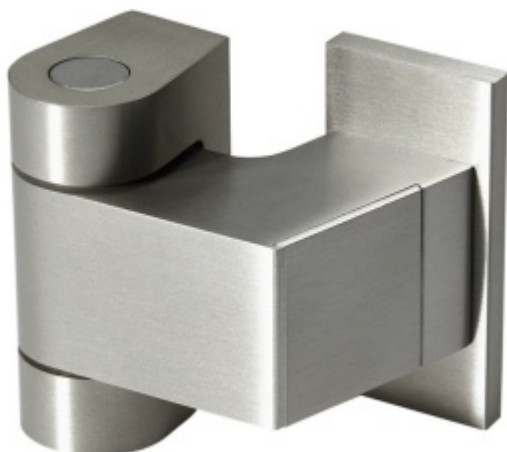

Pant Súdmetall pro skleněné dveře, samozavírací

ID produktu: 26406

Závěs pro celoskleněné dveře samodovírací.

Samodovírání je aktivní v úhlu 65° - 75°. Tato funkce zajistí, že skleněné dveře při dovírání nebouchnou a nehrozí poškození skla.

Nosnost páru pantů 80 kg při maximální šíři křídla 1000 mm

Dodávka včetně upevňovacího materiálu a dílu pro dřevěnou zárubeň

Tloušťka skla: 8/12 mm ESG sklo

Materiál: zinek s povrchem nerez vzhled

Uvedená cena je za 1 pár pantů.