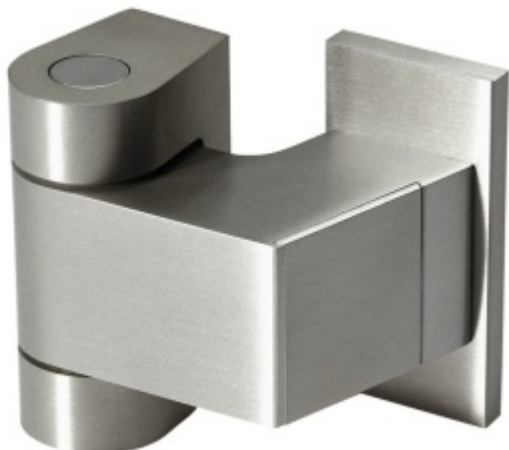

Produktový list

platný k 20. 4. 2026

luxusnikovani.cz
DELIVERED BY EFB

Pant Súdmetall pro skleněné dveře, samozavírací

ID produktu: 26406

Závěs pro celoskleněné dveře samodovírací.

Samodovírání je aktivní v úhlu 65° - 75°. Tato funkce zajistí, že skleněné dveře při dovírání nebouchnou a nehrozí poškození skla.

Nosnost páru pantů 80 kg při maximální šíři křídla 1000 mm

Dodávka včetně upevňovacího materiálu a dílu pro dřevěnou zárubeň

Tloušťka skla: 8/12 mm ESG sklo

Materiál: zinek s povrchem nerez vzhled

Uvedená cena je za 1 pár pantů.