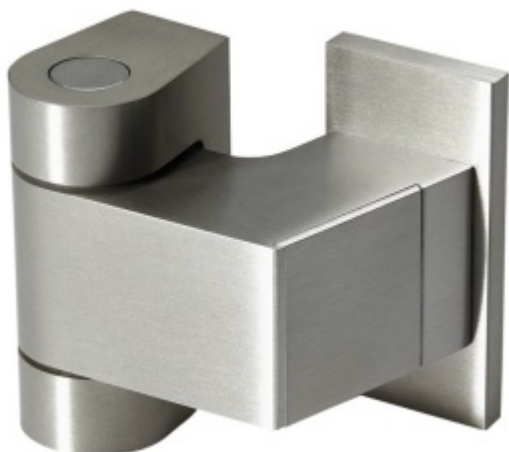

Produktový list

platný k 27. 4. 2026

luxusnikovani.cz
DELIVERED BY EFB

Pant Súdmetall pro skleněné dveře, samozavírací

ID produktu: 26406

Závěs pro celoskleněné dveře samodovírací.

Samodovírání je aktivní v úhlu 65° - 75°. Tato funkce zajistí, že skleněné dveře při dovírání nebouchnou a nehrozí poškození skla.

Nosnost páru pantů 80 kg při maximální šíři křídla 1000 mm

Dodávka včetně upevňovacího materiálu a dílu pro dřevěnou zárubeň

Tloušťka skla: 8/12 mm ESG sklo

Materiál: zinek s povrchem nerez vzhled

Uvedená cena je za 1 pár pantů.