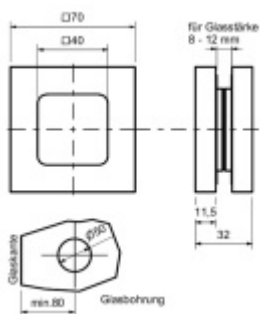

Mušle pro posuvné dveře Südmetall Square plná, černá matná

ID produktu: 26417

Materiál nerez / černá matná barva

Vhodné pro tloušťku skla 8-12 mm

Vaše cena bez DPH

2 228 Kč

Vaše cena s DPH

2 695,88 Kč