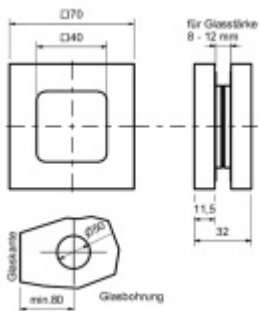

Produktový list

platný k 29. 4. 2026

luxusnikovani.cz
DELIVERED BY EFB

Mušle pro posuvné dveře Südmetall Square plná, černá matná

ID produktu: 26417

Materiál nerez / černá matná barva

Vhodné pro tloušťku skla 8-12 mm