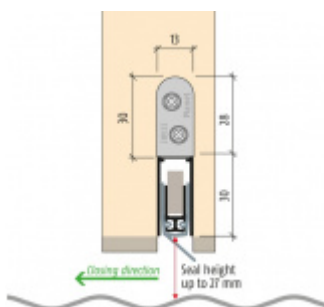

- Výška těsnicí lišty až 27 mm
- Útlum až 44 dB
- Možnost seřízení výšky výsuvu lišty
- Záruka 7 let
- Vhodné pro objektové dveře s vysokým zatížením

Při objednání je nutné určit směr zavírání

Součástí balení je spojovací materiál pro dřevěné dveře

Vlastnosti automatické lišty:

Způsob instalace do dveří:

Vhodné zejména pro dveře z materiálu:

V případě objednávky samostatných profilů do celkové výše 2500,- Kč bez DPH bude k zakázce připočítán manipulační poplatek ve výši 500,- Kč bez DPH. Při objednávce nad 2500,- Kč je cena za kus konečná.