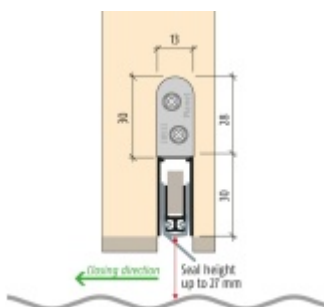

Produktový list

platný k 5. 6. 2026

luxusnikovani.cz
DELIVERED BY EFB

**Automatická těsnící lišta Planet RH RD,
44 dB, standardní Pravé provedení, 1460
mm (lze zkrátit do 1335 mm)**

Planet SWISS ®

ID produktu: 2642

Automatická těsnící lišta na dveře. Vhodné pro dřevěné dveře.

- Výška těsnící lišty až 27 mm
- Útlum až 44 dB
- Možnost seřízení výšky výsuvu lišty
- Záruka 7 let
- Vhodné pro objektové dveře s vysokým zatížením

Při objednání je nutné určit směr zavírání

Součástí balení je spojovací materiál pro dřevěné dveře

Vlastnosti automatické lišty:

Způsob instalace do dveří: