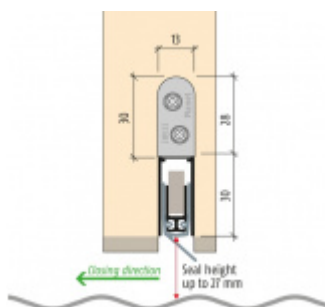

Automatická těsnicí lišta na dveře. Vhodné pro dřevěné dveře.

- Výška těsnicí lišty až 27 mm
- Útlum až 44 dB
- Možnost seřízení výšky výsuvu lišty
- Záruka 7 let
- Vhodné pro objektové dveře s vysokým zatížením

Při objednání je nutné určit směr zavírání

Součástí balení je spojovací materiál pro dřevěné dveře

Vlastnosti automatické lišty:

Způsob instalace do dveří:

Vhodné zejména pro dveře z materiálu:

V případě objednávky samostatných profilů do celkové výše 2500,- Kč bez DPH bude k zakázce připočítán manipulační poplatek ve výši 500,- Kč bez DPH. Při objednávce nad 2500,- Kč je cena za kus konečná.