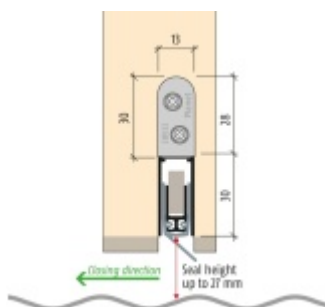

Způsob instalace do dveří: