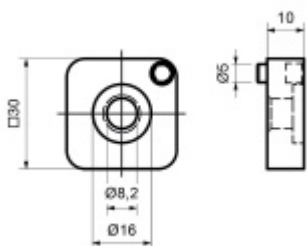

Produktový list

platný k 28. 4. 2026

luxusnikovani.cz
DELIVERED BY EFB

Adaptér předsazeného držáku, pro trubku Kulatý průměr 48,3 mm

ID produktu: 26441

Adaptér pro montáž předsazeného držáku na sklo k trubce.

Průměr trubky 42,4 nebo 48,3 mm

Nerez V2A

Vaše cena bez DPH

5,22 €

Vaše cena s DPH

6,32 €

Zobrazit produkt

PŘÍSLUŠENSTVÍ