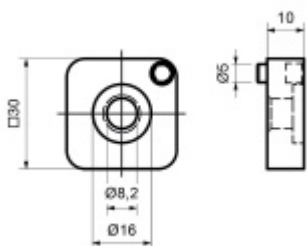

Produktový list

platný k 26. 4. 2026

luxusnikovani.cz
DELIVERED BY EFB

Adaptér předsazeného držáku, pro trubku Kulatý průměr 42,4 mm

ID produktu: 26442

Adaptér pro montáž předsazeného držáku na sklo k trubce.

Průměr trubky 42,4 nebo 48,3 mm

Nerez V2A

Vaše cena bez DPH

128 Kč

Vaše cena s DPH

154,88 Kč

Zobrazit produkt

PŘÍSLUŠENSTVÍ