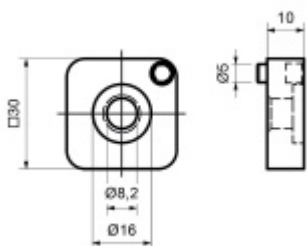

## Adaptér předsazeného držáku, pro trubku Kulatý průměr 42,4 mm

ID produktu: 26442

Adaptér pro montáž předsazeného držáku na sklo k trubce.

Průměr trubky 42,4 nebo 48,3 mm

Nerez V2A

**Vaše cena bez DPH**

**5,22 €**