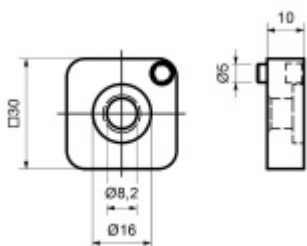

Adaptér předsazeného držáku, na plochu

ID produktu: 26443

Adaptér pro montáž předsazeného držáku na sklo k plochému podkladu.

Nerez V2A

Vaše cena bez DPH

128 Kč

Vaše cena s DPH

154,88 Kč