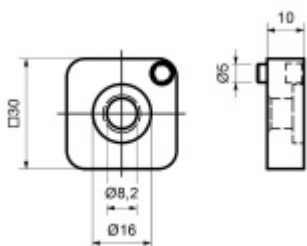

Produktový list

platný k 29. 4. 2026

luxusnikovani.cz
DELIVERED BY EFB

Adaptér předsazeného držáku, na plochu

ID produktu: 26443

Adaptér pro montáž předsazeného držáku na sklo k plochému podkladu.

Nerez V2A