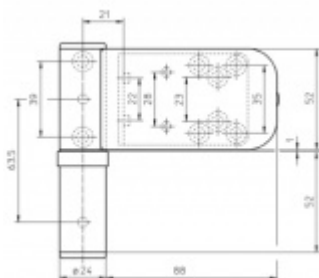

Pro tloušťku přesahu 24 - 28 mm

Komfortní 3D seřízení:

Výška +/- 5 mm

Strana +/-5 mm

Přítlak +/-2 mm

Pravolevý, bezúdržbový

Baleno po 3ks. Objednat lze pouze kompletní balení 3 kusů .

Uvedená cena je za 1 kus .