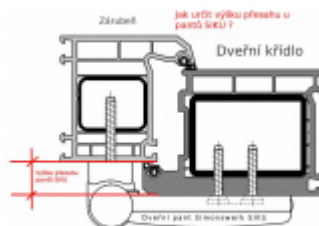

Pro tloušťku přesahu 24 - 28 mm

Komfortní 3D seřízení:

Výška +/- 5 mm

Strana +/-5 mm

Přítlak +/-2 mm

Pravolevý, bezúdržbový

Baleno po 3ks. Objednat lze pouze kompletní balení 3 kusů .

Uvedená cena je za 1 kus .

Vaše cena bez DPH

29,14 €

Vaše cena s DPH

35,26 €

Zobrazit produkt

PŘÍSLUŠENSTVÍ

**Vrtací šablona SIKU 3D
pro plast. panty**

SIMONSWERK