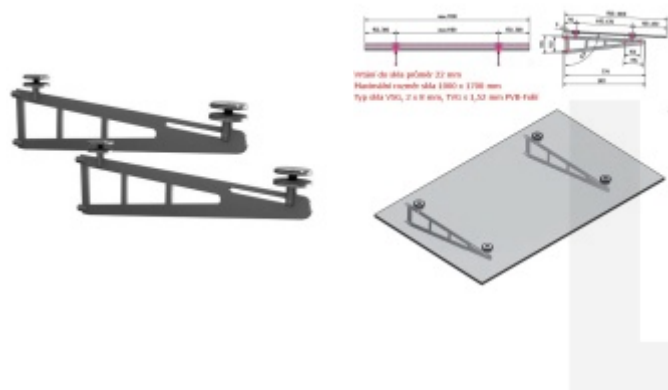

## SWORD - sada pro skleněné stříšky 2 osy

ID produktu: 26458

Sestava nerezových držáků pro skleněnou stříšku .

Sklon stříšky 3°

Sestava je vhodná pro maximální rozměr skla 1000 x 1700 mm

Typ skla: VSG, 2 x 8 mm TVG s 1,52 mm folií PVB

Set obsahuje: 2 ks držáků, 4 kusy bodových úchytů pro sklo s průměrem 70 mm, 4 kusy úchytů na zeď s přípravou pro závit M12

Nerez A2

**Vaše cena bez DPH**

**10 800 Kč**

Vaše cena s DPH

13 068 Kč

Zobrazit produkt