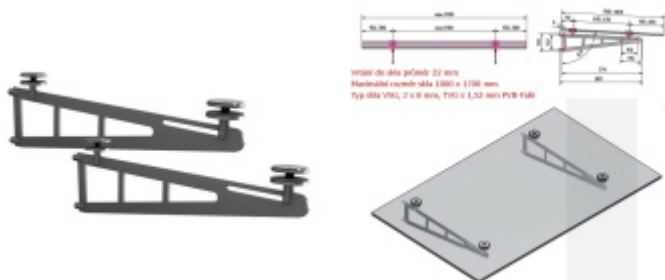

Zobrazit produkt