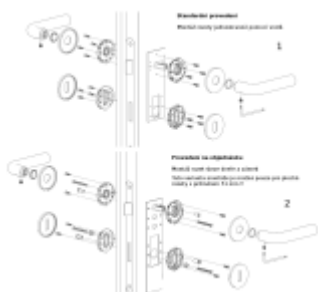

Pár klik na dveře včetně nízkých rozet pod kliku a pro klíč.

Rozety mají výšku 5 mm

Materiál: masivní mosaz s povrchovými úpravami

Superfinish povrchy mají záruku 10 let na povrchovou úpravu.

Sada kování lze objednat také bez spodních rozet pro klíč nebo s WC kličkou.

Rozety s WC kličkou můžete vybrat [zde](#).

Rozety se standardně montují jednostranně pomocí vrutů. Lze objednat provedení montáž rozet skrze dveře a zámek. Tato varianta montáže je možná pouze pro ploché rozety s průměrem 51 mm.