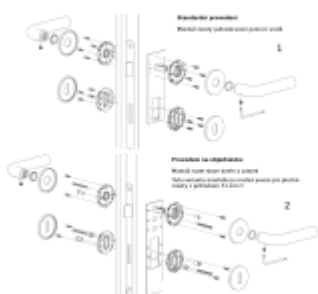

Pár klik na dveře včetně nízkých rozet pod kliku a pro klíč.

Rozety mají výšku 5 mm

Materiál: masivní mosaz s povrchovými úpravami

Superfinish povrchy mají záruku 10 let na povrchovou úpravu.

Sada kování lze objednat také bez spodních rozet pro klíč nebo s WC klikou.

Rozety s WC klikou můžete vybrat [zde](#).

Rozety se standardně montují jednostranně pomocí vrtů. Lze objednat provedení montáž rozet skrze dveře a zámek. Tato varianta montáže je možná pouze pro ploché rozety s průměrem 51 mm.