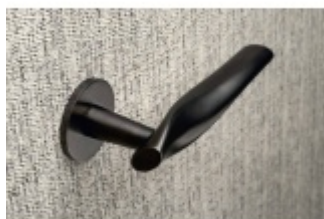

Pár klik na dveře včetně nízkých rozet pod kliku a pro klíč.

Rozety mají výšku 5 mm

Materiál: masivní mosaz s povrchovými úpravami

Superfinish povrchy mají záruku 10 let na povrchovou úpravu.

Sada kování lze objednat také bez spodních rozet pro klíč nebo s WC kličkou.

Rozety s WC kličkou můžete vybrat [zde](#).

Rozety se standardně montují jednostranně pomocí vrutů. Lze objednat provedení montáž rozet skrze dveře a zámek. Tato varianta montáže je možná pouze pro ploché rozety s průměrem 51 mm.