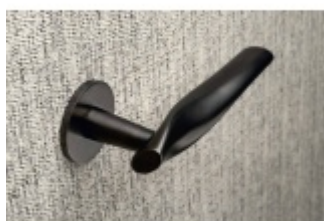

Pár klik na dveře včetně nízkých rozet pod kliku a pro klíč.

Rozety mají výšku 5 mm

Materiál: masivní mosaz s povrchovými úpravami

Superfinish povrchy mají záruku 10 let na povrchovou úpravu.

Sada kování lze objednat také bez spodních rozet pro klíč nebo s WC klikou.

Rozety s WC klikou můžete vybrat [zde](#).

Rozety se standardně montují jednostranně pomocí vrtů. Lze objednat provedení montáž rozet skrze dveře a zámek. Tato varianta montáže je možná pouze pro ploché rozety s průměrem 51 mm.