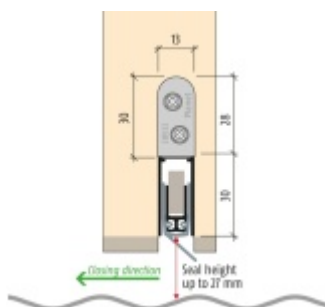

Při objednání je nutné určit směr zavírání

Součástí balení je spojovací materiál pro dřevěné dveře

Vlastnosti automatické lišty:

Způsob instalace do dveří:

Vhodné zejména pro dveře z materiálu:

V případě objednávky samostatných profilů do celkové výše 2500,- Kč bez DPH bude k zakázce připočítán manipulační poplatek ve výši 500,- Kč bez DPH. Při objednávce nad 2500,- Kč je cena za kus konečná.