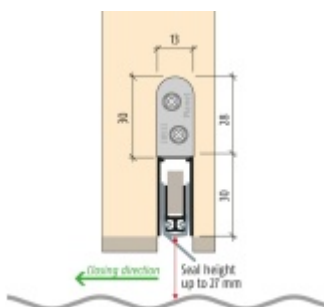

Produktový list

platný k 3. 5. 2026

luxusnikovani.cz
DELIVERED BY EFB

Automatická těsnící lišta Planet RH RD, 44 dB, standardní Pravé provedení, 1085 mm (lze zkrátit do 960 mm)

Planet SWISS

ID produktu: 2648

Automatická těsnící lišta na dveře. Vhodné pro dřevěné dveře.

- Výška těsnící lišty až 27 mm
- Útlum až 44 dB
- Možnost seřízení výšky výsuvu lišty
- Záruka 7 let
- Vhodné pro objektové dveře s vysokým zatížením

Při objednání je nutné určit směr zavírání

Součástí balení je spojovací materiál pro dřevěné dveře

Vlastnosti automatické lišty:

Způsob instalace do dveří: