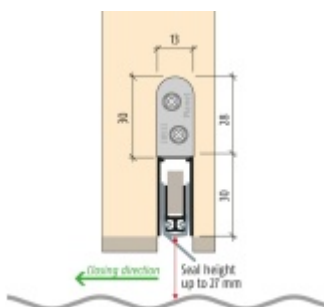

Produktový list

platný k 26. 5. 2026

luxusnikovani.cz
DELIVERED BY EFB

Automatická těsnící lišta Planet RH RD, 44 dB, standardní Levé provedení, 960 mm (Ize zkrátit do 835 mm)

Planet SWISS ®

ID produktu: 2649

Automatická těsnící lišta na dveře. Vhodné pro dřevěné dveře.

- Výška těsnící lišty až 27 mm
- Útlum až 44 dB
- Možnost seřízení výšky výsuvu lišty
- Záruka 7 let
- Vhodné pro objektové dveře s vysokým zatížením

Při objednání je nutné určit směr zavírání

Součástí balení je spojovací materiál pro dřevěné dveře

Vlastnosti automatické lišty:

Způsob instalace do dveří: