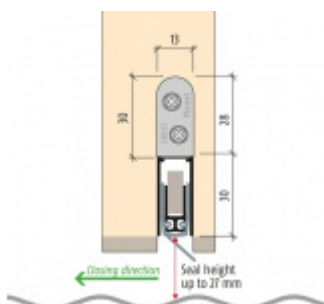

- Výška těsnicí lišty až 27 mm
- Útlum až 44 dB
- Možnost seřízení výšky výsuvu lišty
- Záruka 7 let
- Vhodné pro objektové dveře s vysokým zatížením

Při objednání je nutné určit směr zavírání

Součástí balení je spojovací materiál pro dřevěné dveře

Vlastnosti automatické lišty:

Způsob instalace do dveří:

Vhodné zejména pro dveře z materiálu:

V případě objednávky samostatných profilů do celkové výše 2500,- Kč bez DPH bude k zakázce připočítán manipulační poplatek ve výši 500,- Kč bez DPH. Při objednávce nad 2500,- Kč je cena za kus konečná.