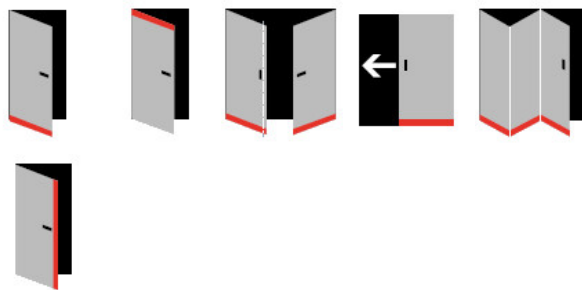

## Automatická těsnicí lišta Planet RH RD, 44 dB, standardní Levé provedení, 835 mm (lze zkrátit do 710 mm)

**Planet**<sup>swiss</sup>

ID produktu: 2651

Automatická těsnicí lišta na dveře. Vhodné pro dřevěné dveře.

- Výška těsnicí lišty až 27 mm
- Útlum až 44 dB
- Možnost seřízení výšky výsuvu lišty
- Záruka 7 let
- Vhodné pro objektové dveře s vysokým zatížením

Při objednání je nutné určit směr zavírání

Součástí balení je spojovací materiál pro dřevěné dveře

Vlastnosti automatické lišty:

Způsob instalace do dveří:

Vhodné zejména pro dveře z materiálu:

V případě objednávky samostatných profilů do celkové výše 2500,- Kč bez DPH bude k zakázce připočítán manipulační poplatek ve výši 500,- Kč bez DPH. Při objednávce nad 2500,- Kč je cena za kus konečná.