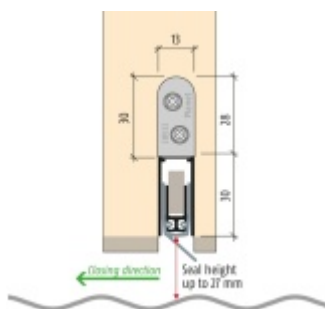

Při objednání je nutné určit směr zavírání

Součástí balení je spojovací materiál pro dřevěné dveře

Vlastnosti automatické lišty:

Způsob instalace do dveří:

Vhodné zejména pro dveře z materiálu:

V případě objednávky samostatných profilů do celkové výše 2500,- Kč bez DPH bude k zakázce připočítán manipulační poplatek ve výši 500,- Kč bez DPH. Při objednávce nad 2500,- Kč je cena za kus konečná.