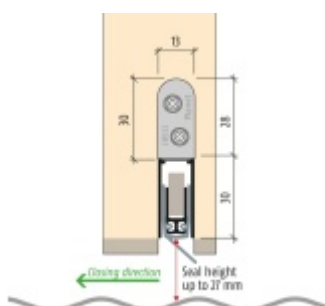

Automatická těsnící lišta na dveře. Vhodné pro dřevěné dveře.

- Výška těsnící lišty až 27 mm
- Útlum až 44 dB
- Možnost seřízení výšky výsuvu lišty
- Záruka 7 let
- Vhodné pro objektové dveře s vysokým zatížením

Při objednání je nutné určit směr zavírání

Součástí balení je spojovací materiál pro dřevěné dveře

Vlastnosti automatické lišty:

Způsob instalace do dveří:

Vhodné zejména pro dveře z materiálu:

V případě objednávky samostatných profilů do celkové výše 2500,- Kč bez DPH bude k zakázce připočítán manipulační poplatek ve výši 500,- Kč bez DPH. Při objednávce nad 2500,- Kč je cena za kus konečná.