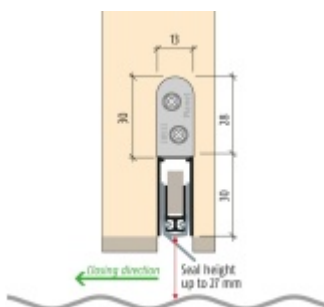

Při objednání je nutné určit směr zavírání

Součástí balení je spojovací materiál pro dřevěné dveře

Vlastnosti automatické lišty:

Způsob instalace do dveří:

Vhodné zejména pro dveře z materiálu:

V případě objednávky samostatných profilů do celkové výše 2500,- Kč bez DPH bude k zakázce připočítán manipulační poplatek ve výši 500,- Kč bez DPH. Při objednávce nad 2500,- Kč je cena za kus konečná.