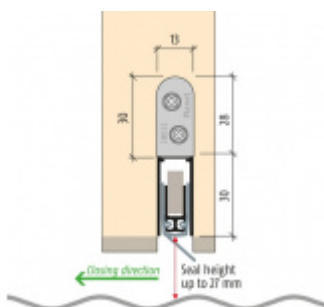

Automatická těsnicí lišta na dveře. Vhodné pro dřevěné dveře.

- Výška těsnicí lišty až 27 mm
- Útlum až 44 dB
- Možnost seřízení výšky výsuvu lišty
- Záruka 7 let
- Vhodné pro objektové dveře s vysokým zatížením

Při objednání je nutné určit směr zavírání

Součástí balení je spojovací materiál pro dřevěné dveře

Vlastnosti automatické lišty:

Způsob instalace do dveří:

Vhodné zejména pro dveře z materiálu:

V případě objednávky samostatných profilů do celkové výše 2500,- Kč bez DPH bude k zakázce připočítán manipulační poplatek ve výši 500,- Kč bez DPH. Při objednávce nad 2500,- Kč je cena za kus konečná.