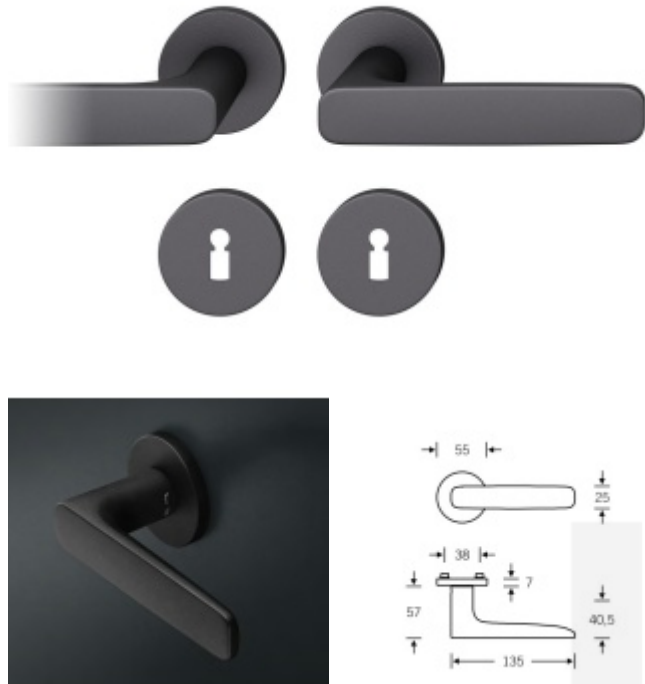

FSB 1289 byla zkrácena obzvláště elegantním způsobem. Jakkoli je tenký pohled zepředu, ergonomie jeho ovládacích prvků je přesto bezvadná díky dobře vyváženému objemu rukojeti.

Rozsáhlá formální soudržnost kolekce výrobků navíc zohledňuje všechny typy dveří a oken.

Uvedená cena je za kompletní sadu kování na dveře - kliky + rozety + spojovací materiál

Materiál: hliník s povrchovou úpravou.

Eloxovaný hliník

[Kování FSB 12 1289 ASL](#)
[Eloxovaný hliník, klika / klika, Bez rozety/otvoru pro klíč](#)