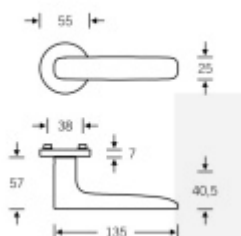

## Eloxovaný hliník

[Kování FSB 12 1289 ASL](#)  
[Eloxovaný hliník, klika / klika, Bez rozety/otvoru pro klíč](#)

DETAIL

Termín bude prověřen u dodavatele

**1 807 Kč bez DPH**  
2 186,47 Kč s DPH

Kování FSB 12 1289 ASL  
Eloxovaný hliník, klika / klika, Cylindrická vložka