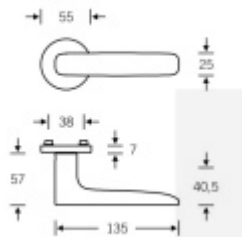

Uvedená cena je za kompletní sadu kování na dveře - kliky + rozety + spojovací materiál

Materiál: hliník s povrchovou úpravou.

Eloxovaný hliník

[Kování FSB 12 1289 ASL](#)
[Eloxovaný hliník, klika / klika, Bez rozety/otvoru pro klíč](#)