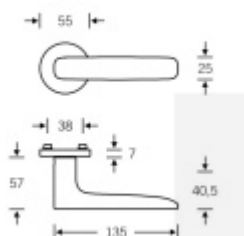

Uvedená cena je za kompletní sadu kování na dveře - kliky + rozety + spojovací materiál

Materiál: hliník s povrchovou úpravou.

Eloxovaný hliník

[Kování FSB 12 1289 ASL](#)
[Eloxovaný hliník, klika / klika, Bez rozety/otvoru pro klíč](#)