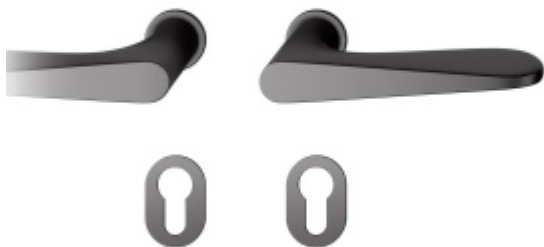

FSB 15 1144 Plug-in Černá, Cylindrická vložka

FSB

ID produktu: 26629

Zapuštěná dveřní klika pro interiérové dveře.

Design: Jasper Morrison

Model FSB 1144 je příjemný jak pro oko tak pro ruku. U kliky je na první pohled patrné, že se jedná o ruční práci. Klika perfektně padne do ruky a stisk je příjemný. Model tak splňuje všechny 4 body dokonalého kontaktu kliky a ruky - pohodlný úchop, nerušený stisk, palec je opřen o kliku, celá dlaň svírá kliku. FSB 1144 se vyrábí v hliníku a nerezí.

Zapuštěná dveřní klika pro interiérové dveře.

- Minimalistický design kování díky speciální rozetě s průměrem pouze 30 mm.
- Ideální je použití zapuštěného kování FSB společně se skrytými panty a magnetickými zámky na bezfalcových dveřích.
- Jednoduchá montáž umožňuje instalovat zapuštěné dveřní kování na všechny typy interiérových dveří.
- Možno objednat bez rozet pro klíč.

Sada obsahuje pár klik, spojovací materiál, čtyřhran, případně zámkové rozety.

Spojovací materiál a čtyřhran je určen pro tloušťku dveří 39-48 mm. Pro jinou tloušťku je spojovací materiál na objednávku.

Kování s WC zamykáním je standardně dodáváno s redukcí čtyřhranu 6/8 mm. WC klička je tedy kompatibilní s WC zámky 6 mm a 8 mm.

Na objednání lze dodat kování vyrobené z hliníku v různých barevných odstínech.

Detaily o povrchových úpravách kování FSB [naleznete zde.](#)