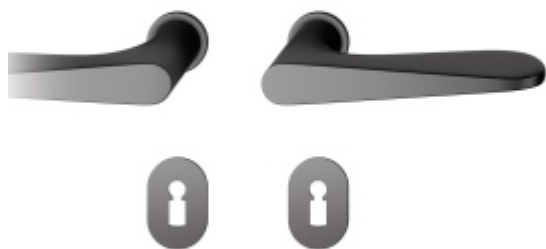

FSB 15 1144 Plug-in Černá, Obyčejný klíč

FSB

ID produktu: 26630

Zapuštěná dveřní klika pro interiérové dveře.

Design: Jasper Morrison

Model FSB 1144 je příjemný jak pro oko tak pro ruku. U kliky je na první pohled patrné, že se jedná o ruční práci. Klika perfektně padne do ruky a stisk je příjemný. Model tak splňuje všechny 4 body dokonalého kontaktu kliky a ruky - pohodlný úchop, nerušený stisk, palec je opřen o kliku, celá dlaň svírá kliku. FSB 1144 se vyrábí v hliníku a nerezí.

Zapuštěná dveřní klika pro interiérové dveře.

- Minimalistický design kování díky speciální rozetě s průměrem pouze 30 mm.
- Ideální je použití zapuštěného kování FSB společně se skrytými panty a magnetickými zámky na bezfalcových dveřích.
- Jednoduchá montáž umožňuje instalovat zapuštěné dveřní kování na všechny typy interiérových dveří.
- Možno objednat bez rozet pro klíč.

Sada obsahuje pár klik, spojovací materiál, čtyřhran, případně zámkové rozety.

Spojovací materiál a čtyřhran je určen pro tloušťku dveří 39-48 mm. Pro jinou tloušťku je spojovací materiál na objednávku.

Kování s WC zamykáním je standardně dodáváno s redukcí čtyřhranu 6/8 mm. WC klička je tedy kompatibilní s WC zámky 6 mm a 8 mm.

Na objednání lze dodat kování vyrobené z hliníku v různých barevných odstínech.

Detaily o povrchových úpravách kování FSB [naleznete zde.](#)