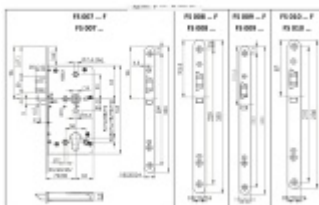

ÜLOCK-B elektromechanický zámek s kabelem Pravé dovnitř otevírané, 80 mm, 20x235x3 mm

ID produktu: 26646

Základní varianta zámku Südmetail Ülock.

Zámek je propojen s řídicí jednotkou I/O Modul EWS Eco pomocí dvoužilového kabelu. S touto řídicí jednotkou lze zámek osadit do nových projektů nebo do objektů s již instalovanou sítí a zámek instalovat dodatečně.

I/O modul + kabel je nutné objednat samostatně.

Funkce zámku ÜLOCK-B Cable:

- venkovní klika je ovládána elektronicky
- paniková funkce
- ořech dělený 9 mm
- cylindrická vložka standardní
- samozamykací funkce s nerezovou střílkou dlouhou 20 mm
- napájení zajištěno 2 žilovým kabelem napojeným do I/O modulu EWS. Vzdálenost od modulu může být až 20 metrů
- bezpotencionální zpětná vazba dostupná přes I/O modul
- přenos dat chráněný proti manipulaci

ÜLOCK je nabízen ve variantě:

ÜLOCK Premium bezdrátový bezpečnostní zámek obsahuje osvědčení DIN 18250, DIN EN 179, DIN EN 1125 a DIN EN 14846. Kromě toho je ÜLOCK Premium vybaven zabudovanou panikovou funkcí, automatickým samozamykačem a funkcí nouzově otevřeno v profilu cylindru.

Doporučujeme pro veřejné prostory kde bude vyžadována