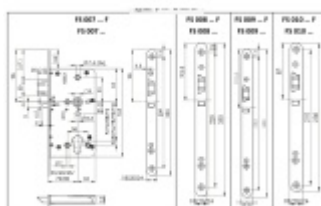

ÜLOCK-B elektromechanický zámek s kabelem Pravé dovnitř otevírané, 65 mm, 24x235x3 mm

ID produktu: 26647

Základní varianta zámku Südmetail Ülock.

Zámek je propojen s řídicí jednotkou I/O Modul EWS Eco pomocí dvoužilového kabelu. S touto řídicí jednotkou lze zámek osadit do nových projektů nebo do objektů s již instalovanou sítí a zámek instalovat dodatečně.

I/O modul + kabel je nutné objednat samostatně.

Funkce zámku ÜLOCK-B Cable:

- venkovní klika je ovládána elektronicky
- paniková funkce
- ořech dělený 9 mm
- cylindrická vložka standardní
- samozamykací funkce s nerezovou střílkou dlouhou 20 mm
- napájení zajištěno 2 žilovým kabelem napojeným do I/O modulu EWS. Vzdálenost od modulu může být až 20 metrů
- bezpotencionální zpětná vazba dostupná přes I/O modul
- přenos dat chráněný proti manipulaci

ÜLOCK je nabízen ve variantě:

ÜLOCK Premium bezdrátový bezpečnostní zámek obsahuje osvědčení DIN 18250, DIN EN 179, DIN EN 1125 a DIN EN 14846. Kromě toho je ÜLOCK Premium vybaven zabudovanou panikovou funkcí, automatickým samozamykačem a funkcí nouzově otevřeno v profilu cylindru.

Doporučujeme pro veřejné prostory kde bude vyžadována