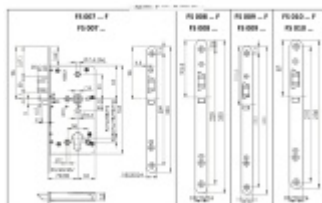

ÜLOCK-B elektromechanický zámek s kabelem Pravé dovnitř otevírané, 65 mm, 24x235x3 mm

ID produktu: 26647

Základní varianta zámku Südmetail Ülock.

Zámek je propojen s řídicí jednotkou I/O Modul EWS Eco pomocí dvoužilového kabelu. S touto řídicí jednotkou lze zámek osadit do nových projektů nebo do objektů s již instalovanou sítí a zámek instalovat dodatečně.

I/O modul + kabel je nutné objednat samostatně.

Funkce zámku ÜLOCK-B Cable:

- venkovní klika je ovládána elektronicky
- paniková funkce
- ořech dělený 9 mm
- cylindrická vložka standardní
- samozamykácí funkce s nerezovou střílkou dlouhou 20 mm
- napájení zajištěno 2 žilovým kabelem napojeným do I/O modulu EWS. Vzdálenost od modulu může být až 20 metrů
- bezpotencionální zpětná vazba dostupná přes I/O modul
- přenos dat chráněný proti manipulaci

ÜLOCK je nabízen ve variantě:

ÜLOCK Premium bezdrátový bezpečnostní zámek obsahuje osvědčení DIN 18250, DIN EN 179, DIN EN 1125 a DIN EN 14846. Kromě toho je ÜLOCK Premium vybaven zabudovanou panikovou funkcí, automatickým samozamykačem a funkcí nouzově otevřeno v profilu cylindru.

Doporučujeme pro veřejné prostory kde bude vyžadována