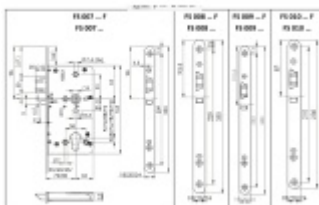

ÜLOCK-B elektromechanický zámek s kabelem Levé ven otevírané, 65 mm, 24x235x3 mm

ID produktu: 26653

Základní varianta zámku Südmetail Ülock.

Zámek je propojen s řídicí jednotkou I/O Modul EWS Eco pomocí dvoužilového kabelu. S touto řídicí jednotkou lze zámek osadit do nových projektů nebo do objektů s již instalovanou sítí a zámek instalovat dodatečně.

I/O modul + kabel je nutné objednat samostatně.

Funkce zámku ÜLOCK-B Cable:

- venkovní klika je ovládána elektronicky
- paniková funkce
- ořech dělený 9 mm
- cylindrická vložka standardní
- samozamykácí funkce s nerezovou střílkou dlouhou 20 mm
- napájení zajištěno 2 žilovým kabelem napojeným do I/O modulu EWS. Vzdálenost od modulu může být až 20 metrů
- bezpotencionální zpětná vazba dostupná přes I/O modul
- přenos dat chráněný proti manipulaci

ÜLOCK je nabízen ve variantě:

ÜLOCK Premium bezdrátový bezpečnostní zámek obsahuje osvědčení DIN 18250, DIN EN 179, DIN EN 1125 a DIN EN 14846. Kromě toho je ÜLOCK Premium vybaven zabudovanou panikovou funkcí, automatickým samozamykačem a funkcí nouzově otevřeno v profilu cylindru.

Doporučujeme pro veřejné prostory kde bude vyžadována