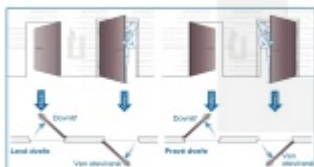

ÜLOCK-B elektromechanický zámek s kabelem Levé ven otevírané, 55 mm, 24x235x3 mm

ID produktu: 26655

Základní varianta zámku Südmetail Ülock.

Zámek je propojen s řídicí jednotkou I/O Modul EWS Eco pomocí dvoužilového kabelu. S touto řídicí jednotkou lze zámek osadit do nových projektů nebo do objektů s již instalovanou sítí a zámek instalovat dodatečně.

I/O modul + kabel je nutné objednat samostatně.

Funkce zámku ÜLOCK-B Cable:

- venkovní klika je ovládána elektronicky
- paniková funkce
- ořech dělený 9 mm
- cylindrická vložka standardní
- samozamykací funkce s nerezovou střílkou dlouhou 20 mm
- napájení zajištěno 2 žilovým kabelem napojeným do I/O modulu EWS. Vzdálenost od modulu může být až 20 metrů
- bezpotencionální zpětná vazba dostupná přes I/O modul
- přenos dat chráněný proti manipulaci

ÜLOCK je nabízen ve variantě:

ÜLOCK Premium bezdrátový bezpečnostní zámek obsahuje osvědčení DIN 18250, DIN EN 179, DIN EN 1125 a DIN EN 14846. Kromě toho je ÜLOCK Premium vybaven zabudovanou panikovou funkcí, automatickým samozamykačem a funkcí nouzově otevřeno v profilu cylindru.

Doporučujeme pro veřejné prostory kde bude vyžadována