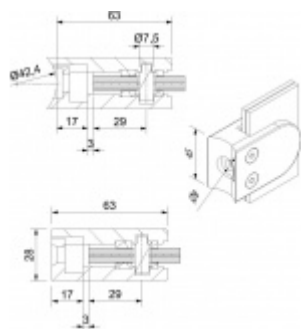

Produktový list

platný k 8. 2. 2023

luxusnikovani.cz
DELIVERED BY EFB

Držák skla AbP typ 5, 45x63 mm, Vzhled nerez Kulatý průměr 42,4 mm, 13,52 mm

ID produktu: 26667

Úchyt pro sklo na plochý nebo kulatý sloupek

Zamak s povrchem vzhled nerez

Použití pouze v interiéru!

Vhodné pro tloušťku skla 8-13,52 mm

Vrtání do skla 10 mm

Balení obsahuje držák + těsnění pro sklo

Součástí balení není spojovací materiál pro sloupek

Vaše cena bez DPH

258 Kč

Vaše cena s DPH

312,18 Kč

Zobrazit produkt

PŘÍSLUŠENSTVÍ

Nerezový sloupek 995 mm, rohový s přípravou pro montáž úchytů na sklo 4xM8 závit

Süd-Metall

OD 1 206,4 Kč

5 pracovních dní

Nerezový sloupek 995mm, středový s přípravou pro montáž úchytů na sklo 4xM8 závit

Süd-Metall

OD 1 206,4 Kč

5 pracovních dní

Nerezový sloupek 995mm, koncový s přípravou pro montáž úchytů na sklo 2xM8 závit