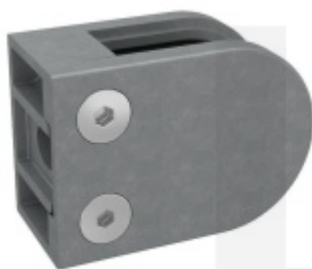

## Držák skla AbP typ 5, 45x63 mm, Vzhled nerez 13,52 mm, Kulatý průměr 42,4 mm

ID produktu: 26667

Úchyt pro sklo na plochý nebo kulatý sloupek

Zamak s povrchem vzhled nerez

Použití pouze v interiéru!

Vhodné pro tloušťku skla 8-13,52 mm

Vrtání do skla 10 mm

Balení obsahuje držák + těsnění pro sklo

Součástí balení není spojovací materiál pro sloupek

**Vaše cena bez DPH**

**258 Kč**

Vaše cena s DPH

312,18 Kč

Zobrazit produkt

## PŘÍSLUŠENSTVÍ

**Nerezový sloupek 995 mm,  
rohový s přípravou pro  
montáž úchytů na sklo 4xM8  
závit**

Süd-Metall

---

**OD 1 125 Kč**

5 pracovních dní

**Nerezový sloupek 995mm,  
středový s přípravou pro  
montáž úchytů na sklo 4xM8  
závit**

Süd-Metall

---

**OD 1 125 Kč**

5 pracovních dní

**Nerezový sloupek 995mm,  
koncový s přípravou pro  
montáž úchytů na sklo 2xM8  
závit**

Süd-Metall

---

**OD 1 125 Kč**