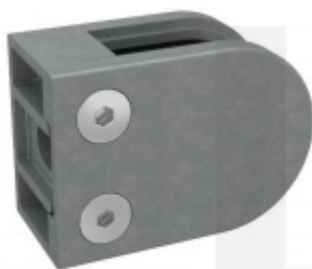

Produktový list

platný k 8. 2. 2023

luxusnikovani.cz
DELIVERED BY EFB

Držák skla AbP typ 5, 45x63 mm, Vzhled nerez Kulatý průměr 42,4 mm, 13,52 mm

ID produktu: 26667

Úchyt pro sklo na plochý nebo kulatý sloupek

Zamak s povrchem vzhled nerez

Použití pouze v interiéru!

Vhodné pro tloušťku skla 8-13,52 mm

Vrtání do skla 10 mm

Balení obsahuje držák + těsnění pro sklo

Součástí balení není spojovací materiál pro sloupek

Vaše cena bez DPH

258 Kč

Vaše cena s DPH

312,18 Kč

Zobrazit produkt

PŘÍSLUŠENSTVÍ

Nerezový sloupek 995 mm, rohový s přípravou pro montáž úchytů na sklo 4xM8 závit

Süd-Metall

OD 1 206,4 Kč

5 pracovních dní

Nerezový sloupek 995mm, středový s přípravou pro montáž úchytů na sklo 4xM8 závit

Süd-Metall

OD 1 206,4 Kč

5 pracovních dní

Nerezový sloupek 995mm, koncový s přípravou pro montáž úchytů na sklo 2xM8 závit