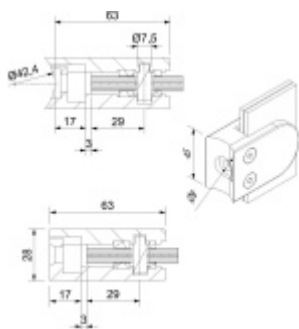

## Držák skla AbP typ 5, 45x63 mm, Vzhled nerez 13,52 mm, Kulatý průměr 42,4 mm

ID produktu: 26667

Úchyt pro sklo na plochý nebo kulatý sloupek

Zamak s povrchem vzhled nerez

Použití pouze v interiéru!

Vhodné pro tloušťku skla 8-13,52 mm

Vrtání do skla 10 mm

Balení obsahuje držák + těsnění pro sklo

Součástí balení není spojovací materiál pro sloupek

**Vaše cena bez DPH**

**258 Kč**

Vaše cena s DPH

312,18 Kč

Zobrazit produkt

## PŘÍSLUŠENSTVÍ

**Nerezový sloupek 995 mm,  
rohový s přípravou pro  
montáž úchytů na sklo 4xM8  
závit**

Süd-Metall

---

**OD 1 125 Kč**

5 pracovních dní

**Nerezový sloupek 995mm,  
středový s přípravou pro  
montáž úchytů na sklo 4xM8  
závit**

Süd-Metall

---

**OD 1 125 Kč**

5 pracovních dní

**Nerezový sloupek 995mm,  
koncový s přípravou pro  
montáž úchytů na sklo 2xM8  
závit**

Süd-Metall

---

**OD 1 125 Kč**