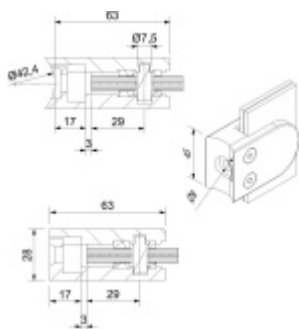

Držák skla AbP typ 5, 45x63 mm, Vzhled nerez 13,52 mm, Kulatý průměr 42,4 mm

ID produktu: 26667

Úchyt pro sklo na plochý nebo kulatý sloupek

Zamak s povrchem vzhled nerez

Použití pouze v interiéru!

Vhodné pro tloušťku skla 8-13,52 mm

Vrtání do skla 10 mm

Balení obsahuje držák + těsnění pro sklo

Součástí balení není spojovací materiál pro sloupek

Vaše cena bez DPH **10,53 €**

Vaše cena s DPH **12,74 €**

Zobrazit produkt

PŘÍSLUŠENSTVÍ

**Nerezový sloupek 995 mm,
rohový s přípravou pro
montáž úchytů na sklo 4xM8
závit**

Süd-Metall

OD 45,92 €

5 pracovních dní

**Nerezový sloupek 995mm,
středový s přípravou pro
montáž úchytů na sklo 4xM8
závit**

Süd-Metall

OD 45,92 €

5 pracovních dní

**Nerezový sloupek 995mm,
koncový s přípravou pro
montáž úchytů na sklo 2xM8
závit**