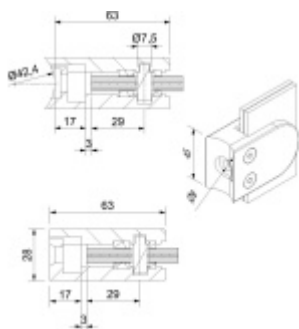

Držák skla AbP typ 5, 45x63 mm, Vzhled nerez 13,52 mm, Ploché sloupek

ID produktu: 26668

Úchyt pro sklo na ploché nebo kulatý sloupek

Zamak s povrchem vzhled nerez

Použití pouze v interiéru!

Vhodné pro tloušťku skla 8-13,52 mm

Vrtání do skla 10 mm

Balení obsahuje držák + těsnění pro sklo

Součástí balení není spojovací materiál pro sloupek

Vaše cena bez DPH

258 Kč

Vaše cena s DPH

312,18 Kč

Zobrazit produkt

PŘÍSLUŠENSTVÍ

**Nerezový sloupek 995 mm,
rohový s přípravou pro
montáž úchytů na sklo 4xM8
závit**

Süd-Metall

OD 1 125 Kč

5 pracovních dní

**Nerezový sloupek 995mm,
středový s přípravou pro
montáž úchytů na sklo 4xM8
závit**

Süd-Metall

OD 1 125 Kč

5 pracovních dní

**Nerezový sloupek 995mm,
koncový s přípravou pro
montáž úchytů na sklo 2xM8
závit**

Süd-Metall

OD 1 125 Kč

5 pracovních dní

**Šroub pro montáž držáku
skla**