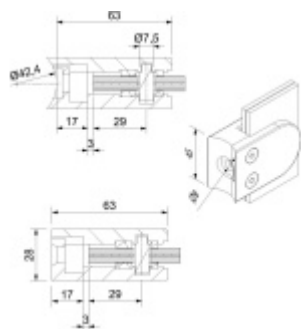

## Držák skla AbP typ 5, 45x63 mm, Vzhled nerez 13,52 mm, Ploché sloupek

ID produktu: 26668

Úchyt pro sklo na ploché nebo kulatý sloupek

Zamak s povrchem vzhled nerez

Použití pouze v interiéru!

Vhodné pro tloušťku skla 8-13,52 mm

Vrtání do skla 10 mm

Balení obsahuje držák + těsnění pro sklo

Součástí balení není spojovací materiál pro sloupek

**Vaše cena bez DPH** **10,53 €**

Vaše cena s DPH **12,74 €**

Zobrazit produkt

## PŘÍSLUŠENSTVÍ

**Nerezový sloupek 995 mm,  
rohový s přípravou pro  
montáž úchytů na sklo 4xM8  
závit**

Süd-Metall

---

**OD 45,92 €**

5 pracovních dní

**Nerezový sloupek 995mm,  
středový s přípravou pro  
montáž úchytů na sklo 4xM8  
závit**

Süd-Metall

---

**OD 45,92 €**

5 pracovních dní

**Nerezový sloupek 995mm,  
koncový s přípravou pro  
montáž úchytů na sklo 2xM8  
závit**

Süd-Metall

---

**OD 45,92 €**