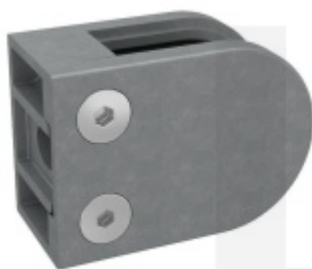

## Držák skla AbP typ 5, 45x63 mm, Vzhled nerez 12,76 mm, Kulatý průměr 42,4 mm

ID produktu: 26669

Úchyt pro sklo na plochý nebo kulatý sloupek

Zamak s povrchem vzhled nerez

Použití pouze v interiéru!

Vhodné pro tloušťku skla 8-13,52 mm

Vrtání do skla 10 mm

Balení obsahuje držák + těsnění pro sklo

Součástí balení není spojovací materiál pro sloupek

**Vaše cena bez DPH**

**258 Kč**

Vaše cena s DPH

312,18 Kč

Zobrazit produkt

## PŘÍSLUŠENSTVÍ

**Nerezový sloupek 995 mm,  
rohový s přípravou pro  
montáž úchytů na sklo 4xM8  
závit**

Süd-Metall

---

**OD 1 125 Kč**

5 pracovních dní

**Nerezový sloupek 995mm,  
středový s přípravou pro  
montáž úchytů na sklo 4xM8  
závit**

Süd-Metall

---

**OD 1 125 Kč**

5 pracovních dní

**Nerezový sloupek 995mm,  
koncový s přípravou pro  
montáž úchytů na sklo 2xM8  
závit**

Süd-Metall

---

**OD 1 125 Kč**