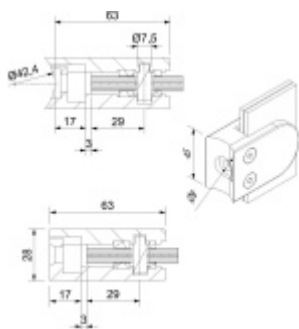

## Držák skla AbP typ 5, 45x63 mm, Vzhled nerez 12,76 mm, Kulatý průměr 42,4 mm

ID produktu: 26669

Úchyt pro sklo na plochý nebo kulatý sloupek

Zamak s povrchem vzhled nerez

Použití pouze v interiéru!

Vhodné pro tloušťku skla 8-13,52 mm

Vrtání do skla 10 mm

Balení obsahuje držák + těsnění pro sklo

Součástí balení není spojovací materiál pro sloupek

**Vaše cena bez DPH**

**258 Kč**

Vaše cena s DPH

312,18 Kč

Zobrazit produkt

## PŘÍSLUŠENSTVÍ

**Nerezový sloupek 995 mm,  
rohový s přípravou pro  
montáž úchytů na sklo 4xM8  
závit**

Süd-Metall

---

**OD 1 125 Kč**

5 pracovních dní

**Nerezový sloupek 995mm,  
středový s přípravou pro  
montáž úchytů na sklo 4xM8  
závit**

Süd-Metall

---

**OD 1 125 Kč**

5 pracovních dní

**Nerezový sloupek 995mm,  
koncový s přípravou pro  
montáž úchytů na sklo 2xM8  
závit**

Süd-Metall

---

**OD 1 125 Kč**