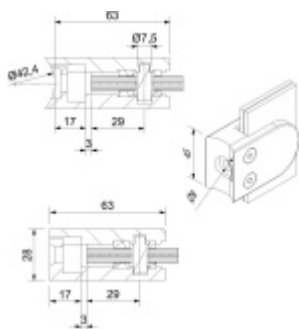

Držák skla AbP typ 5, 45x63 mm, Vzhled nerez 12,76 mm, Kulatý průměr 42,4 mm

ID produktu: 26669

Úchyt pro sklo na plochý nebo kulatý sloupek

Zamak s povrchem vzhled nerez

Použití pouze v interiéru!

Vhodné pro tloušťku skla 8-13,52 mm

Vrtání do skla 10 mm

Balení obsahuje držák + těsnění pro sklo

Součástí balení není spojovací materiál pro sloupek

Vaše cena bez DPH **10,53 €**

Vaše cena s DPH **12,74 €**

Zobrazit produkt

PŘÍSLUŠENSTVÍ

**Nerezový sloupek 995 mm,
rohový s přípravou pro
montáž úchytů na sklo 4xM8
závit**

Süd-Metall

OD 45,92 €

5 pracovních dní

**Nerezový sloupek 995mm,
středový s přípravou pro
montáž úchytů na sklo 4xM8
závit**

Süd-Metall

OD 45,92 €

5 pracovních dní

**Nerezový sloupek 995mm,
koncový s přípravou pro
montáž úchytů na sklo 2xM8
závit**