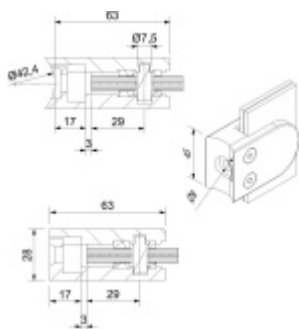

Držák skla AbP typ 5, 45x63 mm, Vzhled nerez 12,76 mm, Kulatý průměr 42,4 mm

ID produktu: 26669

Úchyt pro sklo na plochý nebo kulatý sloupek

Zamak s povrchem vzhled nerez

Použití pouze v interiéru!

Vhodné pro tloušťku skla 8-13,52 mm

Vrtání do skla 10 mm

Balení obsahuje držák + těsnění pro sklo

Součástí balení není spojovací materiál pro sloupek

Vaše cena bez DPH **10,53 €**

Vaše cena s DPH **12,74 €**

[Zobrazit produkt](#)

PŘÍSLUŠENSTVÍ

**Nerezový sloupek 995 mm,
rohový s přípravou pro
montáž úchytů na sklo 4xM8
závit**

Süd-Metall

OD 45,92 €

5 pracovních dní

**Nerezový sloupek 995mm,
středový s přípravou pro
montáž úchytů na sklo 4xM8
závit**

Süd-Metall

OD 45,92 €

5 pracovních dní

**Nerezový sloupek 995mm,
koncový s přípravou pro
montáž úchytů na sklo 2xM8
závit**

Süd-Metall

OD 45,92 €

5 pracovních dní

**Šroub pro montáž držáku
skla**